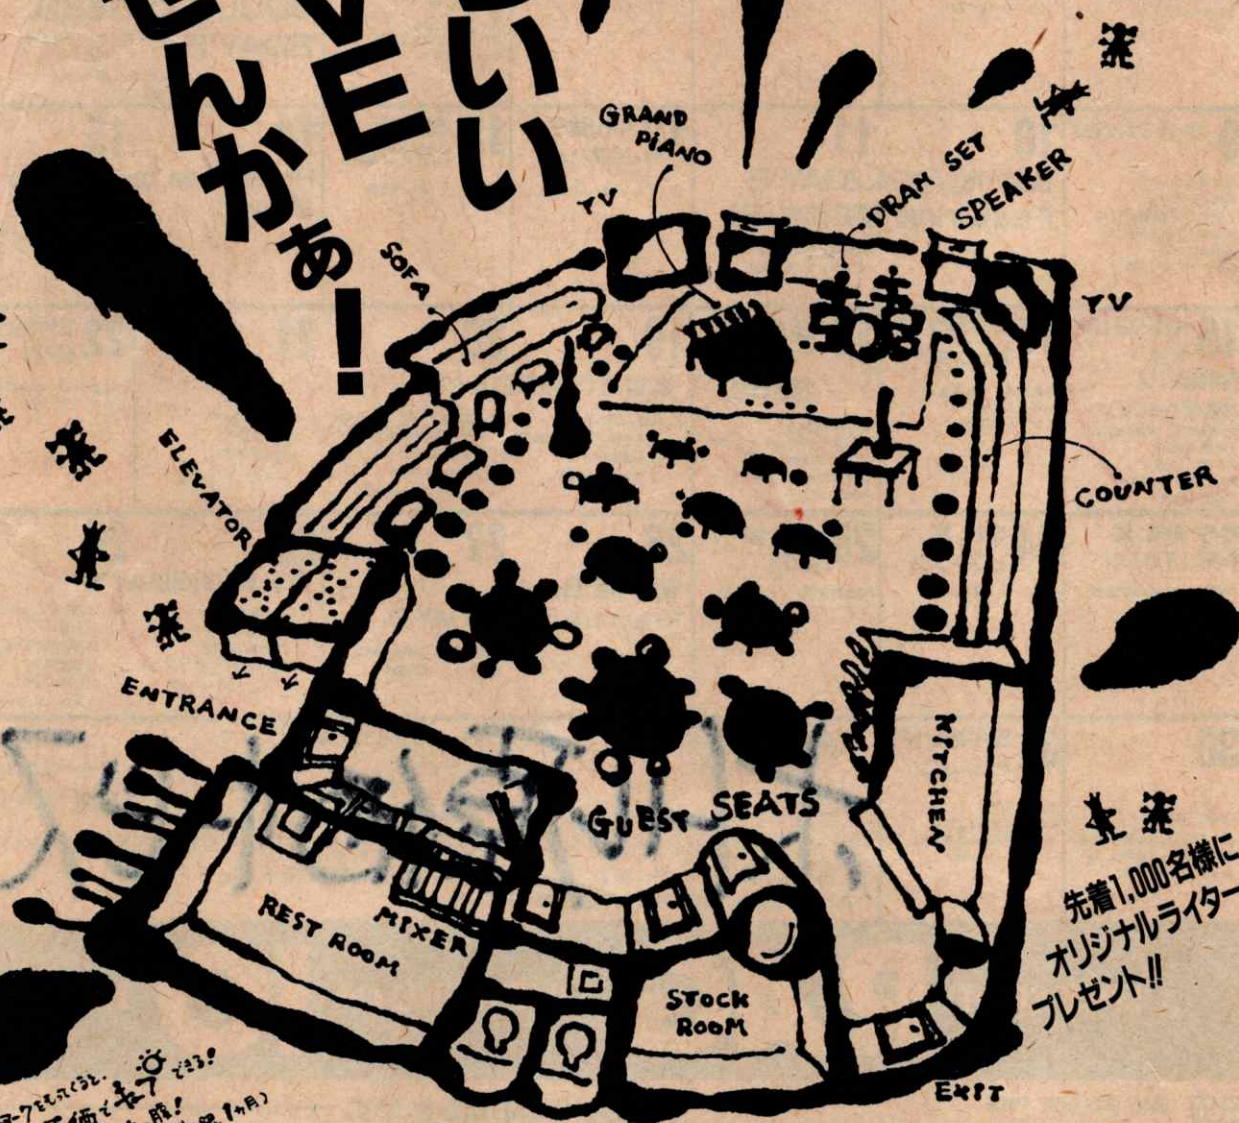

あたらしい、RAG。 10月1日午後6時オープン。

京都・北山で7年間、関西ジャズ通の人気を集めてきたRAG。

この秋、木屋町のと真ん中にリフレッシュオープンします。
ジャズはもちろん、もついろいろな音を心から楽しみたいあなたへ
新しいRAGに期待してくれ！

気持ちいい
トーンも
いいかも！

先着1,000名様に
オリジナルライター
プレゼント!!

今、2022-7-25(水) 19:00-21:00
※先着100名様にオリジナルライタープレゼント!!
※10月1日(土) 19:00-21:00
※先着100名様にオリジナルライタープレゼント!!

ボトル原価サービス

男性400YEN
女性300YEN

(1ステージ1,000YENを超えるライブ、
及、スペース別ライブの場合、セット料金が異なります。ご予約、承下さい。)

制限時間は入店時から2時間を超えて頂きません。

LIVE SPOT **RAG** LIVE MENU OF **10** 1988

6日 THU RAG BIG LIVE Vol.1
今年の「Mt.FUJI JAZZ FESTIVAL」で好評を期し、今、最も乗っているSAX奏者ジョー・ヘンダーソンと、日野元彦のスペシャルセッション// 思う存分 JAZZ に酔いしれて下さい。