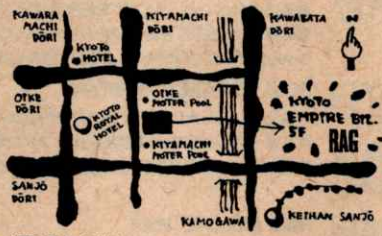

あたらしい、RAG。 10月1日午後6時オープン。

京都・北山で7年間、関西ジャズ通の人気を集めてきたRAG。

この秋、木屋町のと真ん中にリフレッシュオープンします。
ジャズはもちろん、もついろいろな音を心から楽しみたいあなたへ
新しいRAGに期待してくれ！

気持ちいい
トーンも
いいかも！

先着1,000名様に
オリジナルライター
プレゼント!!

今、2022-7-25(水) 19:00-21:00
※先着100名様にオリジナルライタープレゼント!!
※10月1日(土) 19:00-21:00
※先着100名様にオリジナルライタープレゼント!!

新生RAGはココです。

行くのにも、帰るのにも、すいぶん便利になりました。ただお願い、お店の前に車は停めないで欲しい…(駐車場がない/ごめんサイ!!)

Live Spot RAG 〒604 京都市中京区木屋町通三条上ル上大阪町521 京都エンパイアビル5F TEL. 075・241・0446

- 国内外ミュージシャンマネージメント・コンサート・音楽イベントの企画立案
Total Management office 〒603 京都市北区上賀茂今井河原町10-14 高橋ビル5F TEL. 075・712・5838
- オーディオ音楽機材の輸出入及び販売
RAG SOUND 〒606 京都市左京区修学院登内町60 TEL. 075・722・8049

ボトル原価サービス

男性400YEN
女性300YEN

(1ステージ1,000YENを超えるライブ、
及、スペース別ライブの場合、セット料金が異なります。ご予約、承下さい。)

制限時間は入店時から2時間を超えて頂きません。

LIVE SPOT **RAG** LIVE MENU OF **10** 1988

6日 THU RAG BIG LIVE Vol.1
今年の「Mt.FUJI JAZZ FESTIVAL」で好評を期し、今、最も乗っているSAX奏者ジョー・ヘンダーソンと、日野元彦のスペシャルセッション// 思う存分 JAZZ に酔いしれて下さい。