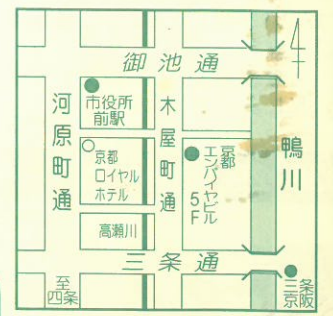

京都市中京区木屋町通三条上
京都エンパイアビル5F