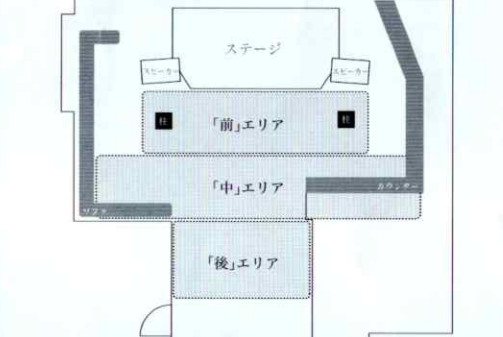

河原町店 北白川店 伏見店  
075-241-2022 075-711-6022 075-602-0478  
[PC] [www.studiorag.com](http://www.studiorag.com) [携帯] [www.studiorag.com/i](http://www.studiorag.com/i)

■ エリア指定公演に関して

【エリア】マークの付いている公演はエリア指定公演です。ご予約もしくはご購入の際【前・中・後】よりご希望の座席エリアをお伺いし、先着順にお席を確保いたします。「ソファ席」「カウンター席」あるいは「ギタリスト側」等、より細かいご希望もお伺いしております(ご希望にかなわない場合もございます)。チケットに記載されたナンバーは、当日の入場順ではなく、座席のご案内するための番号となります。お席は開演10分前までキープいたしますので、ライブ当日は開場時にお並びいただく必要はございません(開演10分前までに間に合わない場合は、事前にご連絡いただければお席はそのままキープいたします)。ご予約の際は下記見取り図をご参考ください。