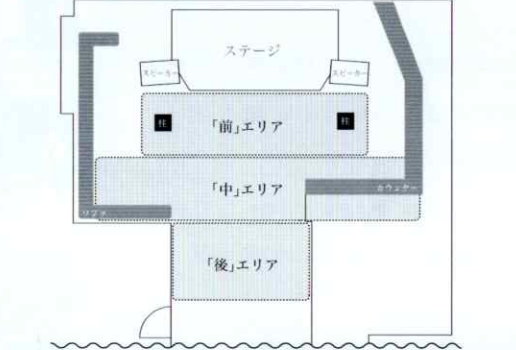

30 宝船出航! ~夏休み最強のBLUES~
増田正一郎(G) 市川芳枝(Vo) 市川修(P) 小松竜吉(Ts)
T OMMY(Tb) ダンカン林(B,Vo) ラリー・ランサム(Ds)
18:00 19:30 [7/28発売] B
前 3,000 中 3,500 後 2,500 手 58230

31 房原忠弘 & His Group
~Featuring 東原力哉~
房原忠弘(Tp) 堂地誠人(Ts) 東原力哉(Ds)
坂本Petit崇(Key) 川辺つべい(B) 浜野徳次郎(Per)
筑作元総(G) ゲスト:江崎愛(Vo)
18:00 19:30 [7/28発売] U
前 2,800 中 3,300 手 58231

9/1 ウルトラトリオ
~「WAVE MOTION」発売記念ライブ
vs 中村建治トリオ
山口武(G) 中村建治(Key) 清水興(B) 東原力哉(Ds)
18:00 19:30
前 3,800 中 4,300 手 205-446 L 57305

2 渡辺香津美ギターレッスンII「夢」
ツアー2005 in 関西 ~指先から愛を込めて~
18:00 19:30 [7/28発売] U エリア指定
前 4,000 中 4,500 後 3,500 手 58232

3 "Snake" 1st Live Tour
~live snage 2005 あの感動をまたたび~
真部裕(Violin) 丸山朋文(Cello)
サポート:室屋光一郎(Violin) 三木章子(Viola)
ゲスト:NAOTO(Violin)
18:00 19:30 [7/28発売] エリア指定
前 3,500 中 4,000 手 58233

4 矢野沙織(As)
今泉正明(P) 工藤精(B) 小松伸之(Ds)
18:00 19:30
前 3,500 中 4,000 手 205-448 L 57306

RAG STUDIO RAG
REHEARSAL & RECORDING
サマーポイントキャンペーン
期間中配布のカードにポイントをためて朝引券をGET!! (~9/20まで)
河原町店 075-241-2022 北白川店 075-711-6022 伏見店 075-602-0478
[PC] <http://www.studiorag.com> [携帯] <http://www.studiorag.com/i>

■エリア指定公演に関して

[エリア] マークの付いている公演はエリア指定公演です。ご予約もしくはご購入の際【前・中・後】よりご希望の座席エリアをおいし、先着順にお席を確保いたします。「ソファ席」「カウンター席」、あるいは「ギタリスト側」等、より細かいご希望も伺っております(ご希望にそいかなる場合もございます)。
チケットに記載されたナンバーは、当日の入場順ではなく、座席のご案内するための番号となります。お席は開演10分前までキープいたしますので、ライブ当日は開場時にお並びいただく必要はございません(開演10分前までに間に合わない場合は、事前にご連絡いただければお席はそのままキープいたします)。
ご予約の際は下記取図をご確認ください。

■チケットご予約

RAG Webサイト (<http://www.ragnet.co.jp>)、
お電話(075-255-7273) にて受付けております。
ご予約の有効期限は1週間です。期限内に、以下のいずれかにてご精算ください。

1. ■RAGチケットカウンターにて直接
     京都市中京区河原町三条二筋上東入 営業時間11:00~24:00
   - ■現金書留送付先(要返送料80円)
     〒604-8005 京都市中京区東比叡須科534-25 ラグインターナショナルミュージック
   - ■銀行振込口座(要返送料80円)
     京都銀行 寺町二条支店 普通口座 3470696
     カ) ラグインターナショナルミュージック
   - ■郵便振替口座(要返送料80円)
     00920-5-11814 株式会社ラグインターナショナルミュージック
2. コード記載の公演は、チケットぴあ、ローソンチケットにでも取り扱っています。

■営業案内

Live Time OPEN18:00 / START19:30(or 19:00)
※ライブ中はドリンク・フード別途料金にてご注文願います。
Bar Time 22:30~27:00(sun~thu)
~28:30(fri,sat,day before holiday)
※Bar Timeは1ドリンクご注文を承ります。
ライブ終了後はノーチャージバーとして営業
日曜~木曜は午前3:00まで、金、土、祝前日は午前4:30まで
お1人様から100人までの団体様まで、コンパ、結婚式の2次会、3次会もOK!

新鮮な明日へ
KIRIN
うまい!キリン

これが、飲みごたえ。
キリンラガービール
飲酒は20歳になってから。
キリンビール株式会社 あきかんはりサイクル。