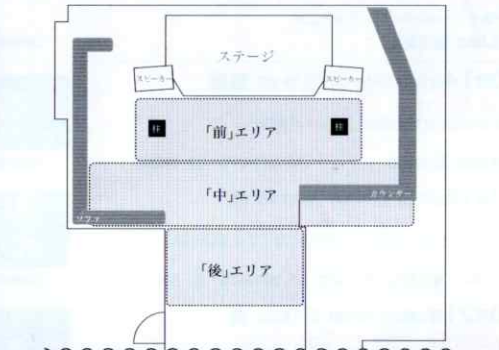

アクセス
 京都市中京区木町通三条上る
 京都エンパイアビル5F
 京阪「三条駅」7番出口より徒歩5分
 地下鉄「京都市役所前駅」1番出口より徒歩1分
 阪急「河原町駅」より徒歩10分
 バス停「河原町三条」より徒歩3分

■エリア指定公演に関して

E19Aマークの付いている公演はエリア指定公演です。ご予約もしくはご購入の際【前・中・後】よりご希望の座席エリアをお伺いし、先着順にお席を確保いたします。「ソファ席」「カウンター席」あるいは「ギタリスト側」等、より細かいご希望も伺いしてあります(ご希望にそなわることがある場合もございます)。チケットに記載されたナンバーは、当日の入場順ではなく、座席をご案内するための番号となります。お席は開演10分前までキープいたしますので、ライブ当日は開場時に並びたいく必要はございません(開演10分前までに間に合わない場合は、事前にご連絡いただければお席はそのままキープいたします)。ご予約の際は下記見取り図をご確認ください。