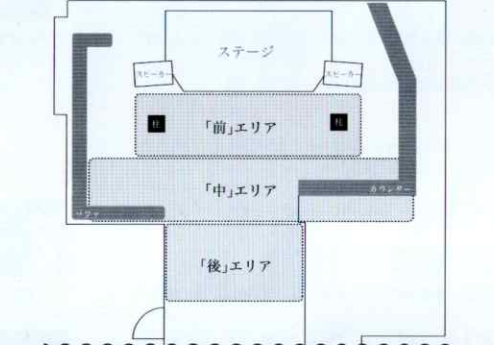

井上淑彦(Sax) "fuse" 井上淑彦(Sax) 田中信正(P) 坂井紹介(B) つの犬(Ds)
18:00 19:30 前 3,500 中 4,000

7歳のジャズドラマー-TAIGAクインテット登場!! <鬼東大我(Ds) 市川修(P) 福呂和也(B) 武井努(Ts) 田中洋一(Tp)>
18:00 19:30 前 2,500 中 3,000 学 前 1,000 学 中 1,500

コジカナツル フィーチャリング 多田誠司(Sax)
18:00 19:30 前 4,000 中 4,500 学 3,000

Queen & フレディ・マーキュリー トリビュートライブ in RAG Vol.4
15:30 16:30 前 2,000 中 2,300

アストロリコ 門奈紀生(バンドネオン) 麻場利華(Violin)
18:00 19:30 前 2,500 中 3,000 学 2,000

関西歌ものバンド 古谷光広(Ts,Bs) 古谷充(As) 築山昌広(Tp)
18:00 19:30 前 2,000 中 2,500

貸切の為23:00よりBar RAG ~Tommy Live Collection Vol.9~
18:00 19:30 前 2,000 中 2,500

房原忠弘 & His Group ~Featuring 東原力哉~
18:00 19:30 前 3,000 中 3,500

三好「3吉」功郎(G) 小野塚晃(P)DUO ~CD「First Touch」発売記念ライブ~
18:00 19:30 前 3,000 中 3,500 学 2,500

KAJA & JAMMIN' KAJA(Vo,G) Tonny Young(Key) 森巧美(B)
18:00 19:30 前 3,000 中 3,500 学 2,500

市原ひかり(Tp,Flh) デビューアルバム「一番の幸せ」発売記念ライブ
18:00 19:30 前 3,500 中 4,000 学 2,500

AB's LIVE TOUR 2005「かなりやばい」
18:00 19:30 前 5,000 中 5,500

ザ・ダブルズ ~CD 続 ザ・ダブルズ登場!?'宝'発売記念ライブ~
18:00 19:30 前 3,500 中 4,000 学 3,000

RAG STUDIO RAG Rehearsal & Recording 5rooms & 24h open
スタジオラッグ伏見店がリニューアル!

専用駐車場新設! 1バンド¥500
平日昼間2時間料金4時間使えるお得なデイパックフォーは、'05
10/25~11/25の期間中、伏見店だけのサービスとなります。

河原町店 075-241-2022 北白川店 075-711-6022 伏見店 075-602-0478
http://www.studiorag.com/

エリア指定公演に関して

マークの付いている公演はエリア指定公演です。ご予約もしくはご購入の際
【前・中・後】よりご希望の座席エリアをお伺いし、先着順にお席を確保いたします。

チケットご予約

RAG Webサイト (http://www.ragnet.co.jp)、
お電話(075-255-7273)にて受付けております。

- RAGチケットカウンターにて直接現金精算
  現金書留送付先(要返送料80円)
  銀行振込口座(要返送料80円)

営業案内

Live Time OPEN18:00 / START19:30 or 19:00(スケジュールをご確認ください)
※ライブ中は1ドリンク・フード(各550円~)別途料金にてご注文願います。

KIRIN うまいキリン
LAGER BEER
これが、飲みごたえ。
キリンラガービール
飲酒は20歳になってから。